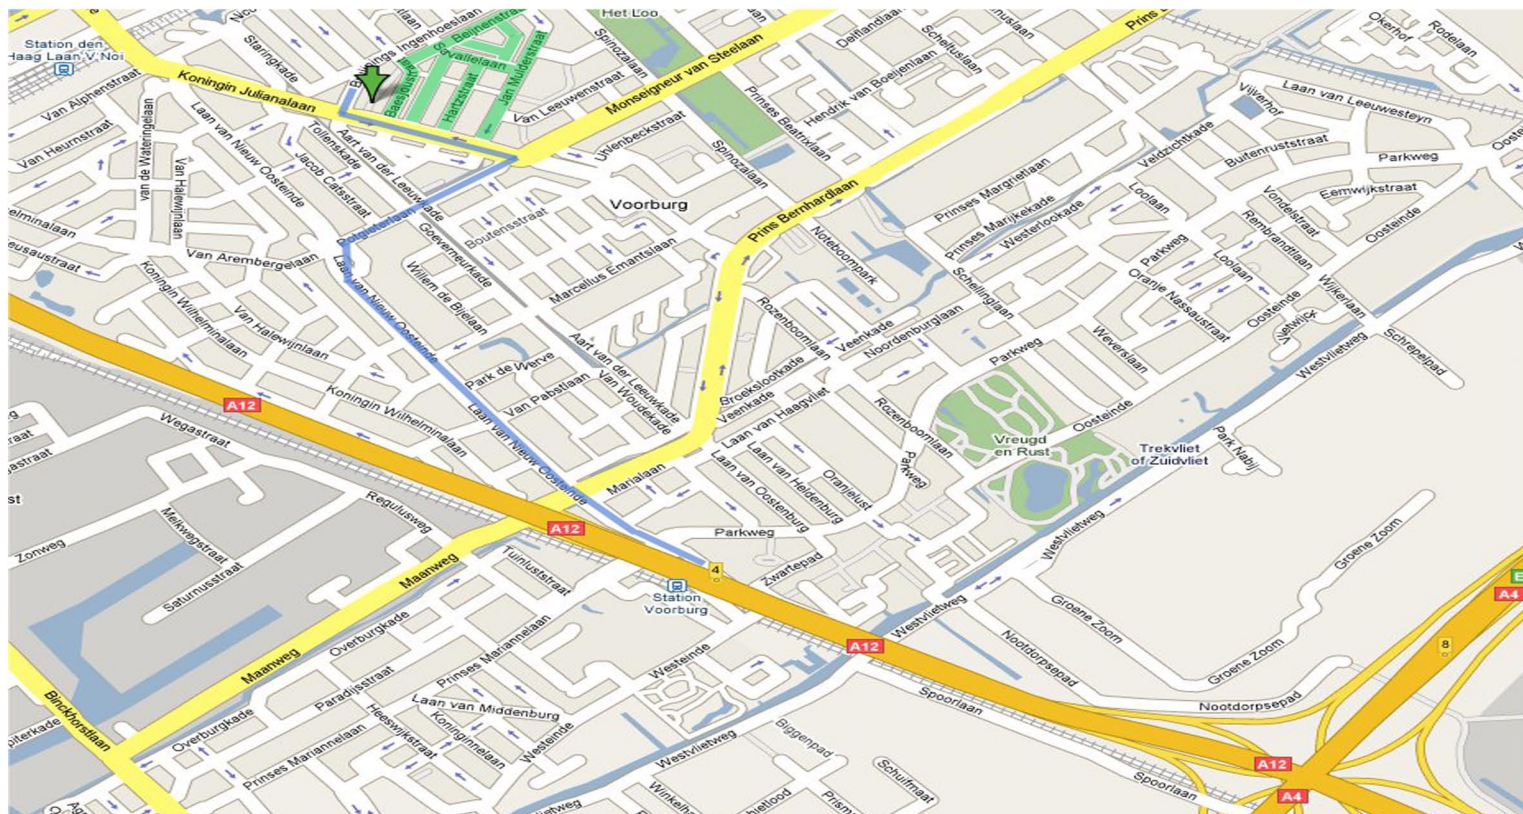

Vanaf afslag Voorburg

- Stoplicht rechtsaf naar Voorburg
- Stoplicht linksaf naar de Laan van NOI
- Volgend stoplicht rechtsaf Potgieterlaan
- Linksaf de Koningin Julianalaan op
- na 300m rechts Bruijnings Ingenhoeslaan
- Balen van Andelplein 2, achter de ronde flat

Parkeergelegenheid:

Groen = vrij parkeren

Rest = blauwe zone